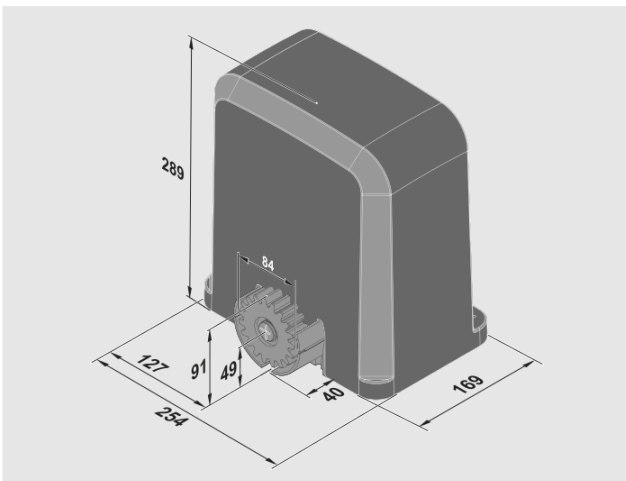

Conessioni

✓	Interfaccia seriale per modulo X3D Delta Dore o modulo radiorecettore HomeLink
✓	Presa per collegamento costa di sicurezza
✓	Presa per collegamento lampeggiante
✓	Presa per collegamento pulsante
✓	Slot Buzzer
✓	Slot Memo
✓	Slot Relay/Output OC
✓	Uscita AC
✓	Uscita DC

Funzioni

✓	Chiusura automatica
✓	Definisce APRI/CHIUDI radiocomando
✓	Funzione uomo presente
✓	Prelampeggio regolabile
✓	Presa per collegamento di sicurezza regolabile
✓	Soft start/soft stop

Schema

Tutte le misure sono in mm.

Compatibilità

Nome del prodotto	Tipologia di prodotto	Compatibilità
SOMweb	Soluzione Smart Home	sì
Telecody Courier	Trasmittitore	sì