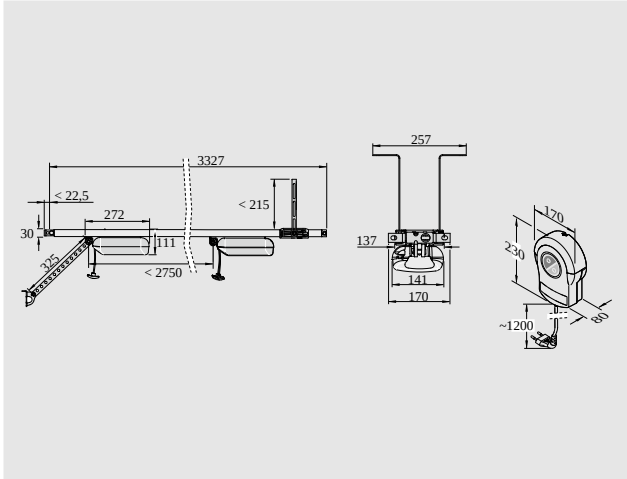

Maßzeichnung

Alle Maße in mm.

Kompatibilität

Produktname	Produktart	Kompatibilität
SOMweb	Smart-Home-Lösung	mit SOMMER pro+ ab Baujahr 12/2018
Telecodey Courier	Handsender	ja
Codemaster+	Senderverwaltung	mit SOMMER pro+ ab Baujahr 08/2018

Passendes Zubehör

Memo
Speichererweiterung
10373

Buzzer Set
Alarm-/Warnbuzzer
7043V000

Lumi pro+
LED-Zusatzbeleuchtung
S10205-00001

SOMweb
Smart-Home-Lösung
S11342-00001