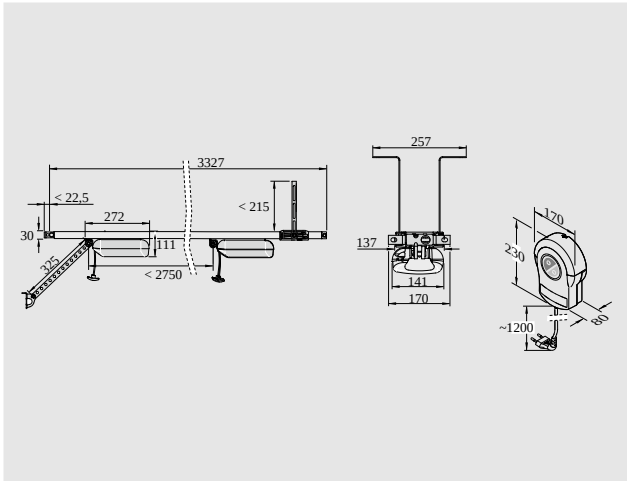

Schéma coté

Les dimensions sont exprimées en mm.

Compatibilité

Nom du produit	Type de produit	Compatibilité
SOMweb	Solution de maison intelligente	avec SOMMER pro+ fabriqué à partir de 12/2018
Telecodey Courier	Émetteur portatif	oui
	Gestion des émetteurs	avec SOMMER pro+ fabriqué à partir de 08/2018

Accessoires compatibles

Lock
Aimant de verrouillage
1651V000

Senso
Capteur d'humidité
10371

Memo
Extension de mémoire
10373

Buzzer
Alarme/avertisseur sonore
7043V000